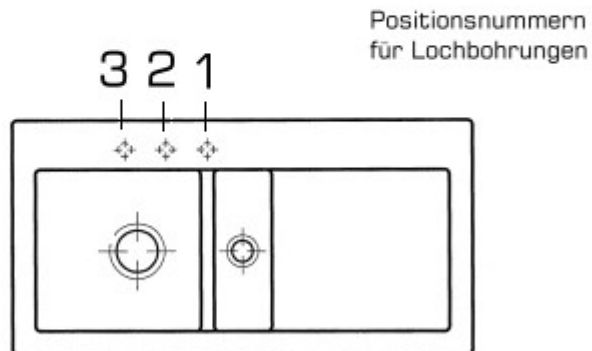

Villeroy & Boch Subway 60 flat / flächenbündig Becken links

Ein starkes Team - von Anfang an

EUE Hamburg, Kieler Str. 303, 22525 Hamburg

Tel.: 040 54 80 14 50

info@eue.de

<https://eue.de>

Villeroy & Boch Subway 60 flat / flächenbündig Becken links