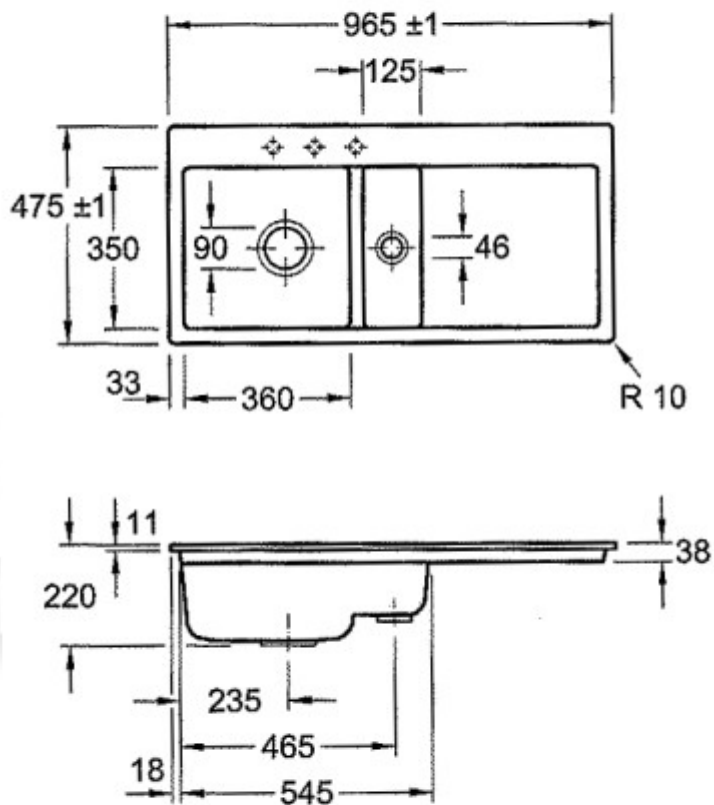

Villeroy & Boch Subway 60 flat / flächenbündig Becken links

Ein starkes Team - von Anfang an

EUE Hamburg, Kieler Str. 303, 22525 Hamburg

Tel.: 040 54 80 14 50

info@eue.de

<https://eue.de>

Villeroy & Boch Subway 60 flat / flächenbündig Becken links